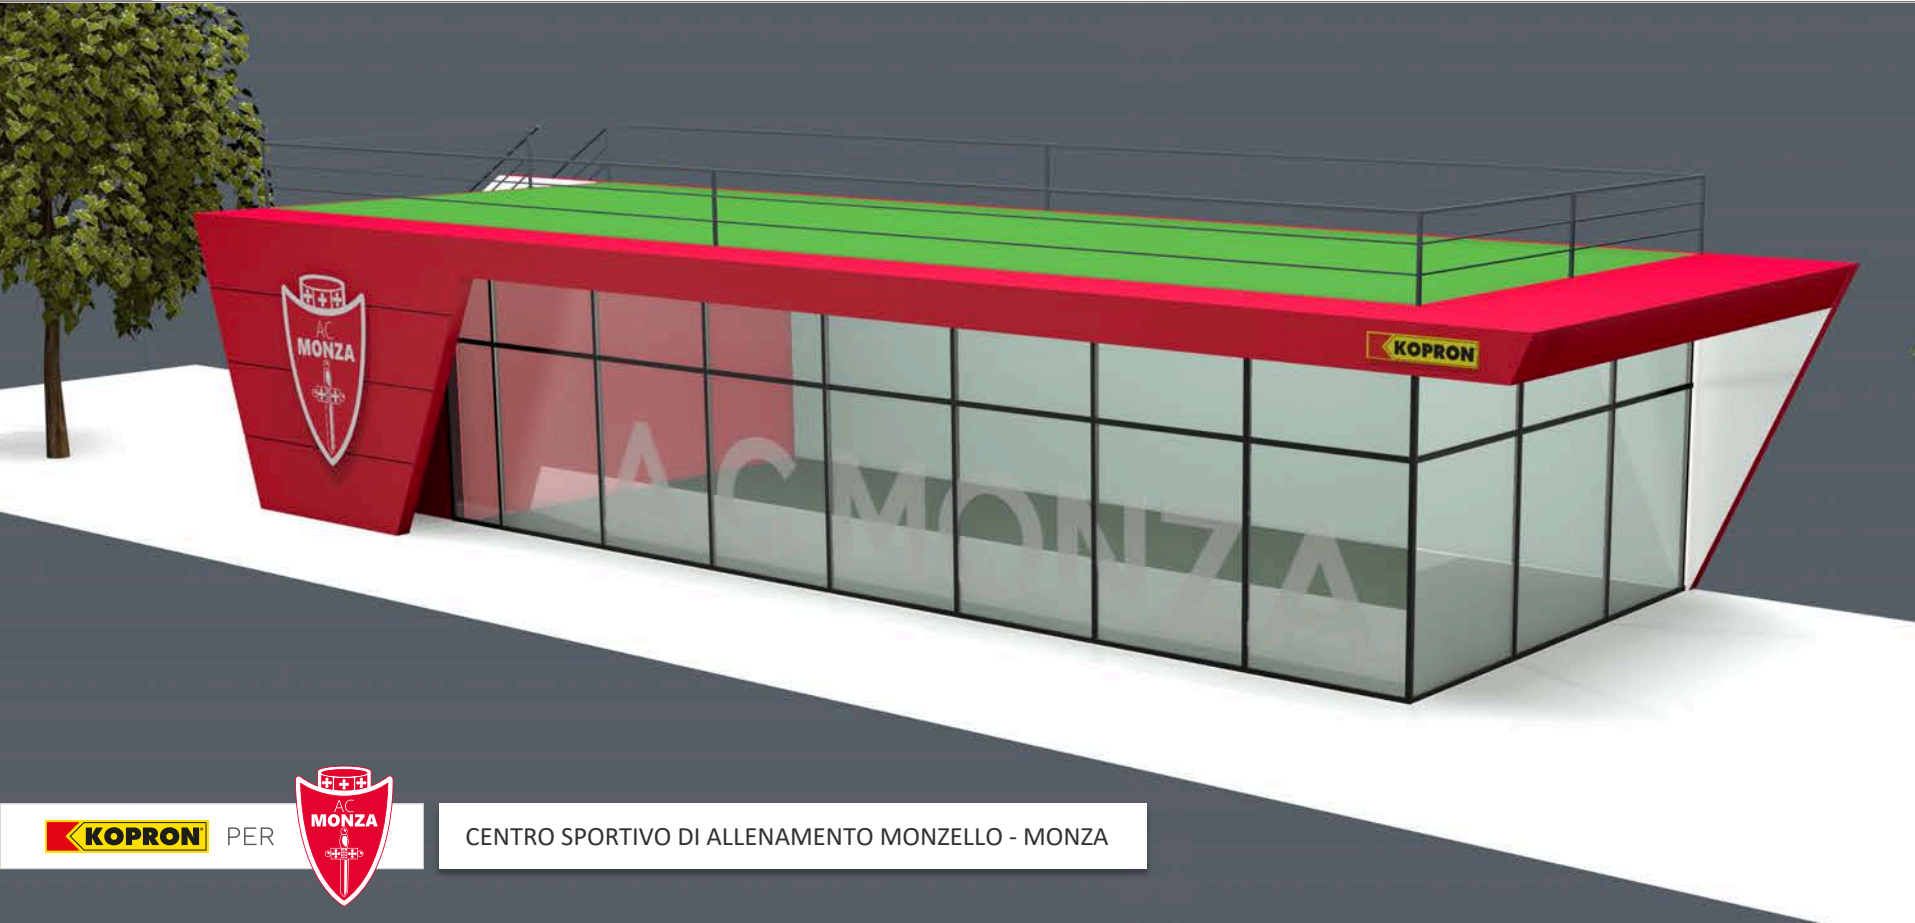

Andrea Gazzoli
General Manager

S.P.A.L. Ferrara Football Club

HELLAS VERONA FC

KOPRON

PER

CENTRO SPORTIVO - VERONA

- Coperture che coniugano il connubio tra **design e sostenibilità** dei materiali;
- Struttura portante in **elevazione con telai in acciaio zincato** e verniciato;
- Solaio di copertura in lamiera grecata con armature, getto in calcestruzzo e idoneo isolamento con parapetto
- Scala in carpenteria metallica zincata a caldo e verniciata in colore antracite per accesso lastrico solare
- Rivestimento delle pareti e veletta in pannelli sandwich spessore 40 mm. colore ral a scelta;
- Canali di gronda e pluviali per scarico acque meteoriche in lamiera preverniciata;
- Vetrate perimetrali con sistema profili **Schüco** per un'estensione con il verde che circonda la struttura.