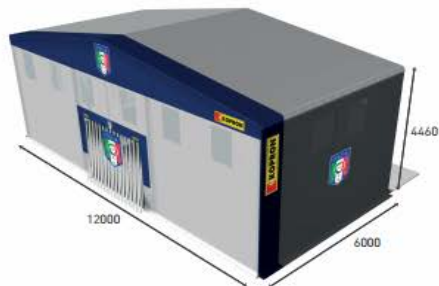

KOPRON PER

CENTRO SPORTIVO S.P.A.L. - TORRETTA 8,8m x 2 piani

PER **CENTRO SPORTIVO S.P.A.L. - TORRETTA 8,8m x 2 piani**

- Struttura di base in ferro zincato con riempimenti in legno o pannelli sandwich dello spessore di 40mm. Porta e pensilina in alluminio verniciato RAL7016.
- Pavimento rivestito in astroturf (erba sintetica).
- Rivestimento in telo.
- Struttura di elevazione in profili di alluminio con curve di raccordo in ferro zincato
- Mensole interne porta attrezzi in 3 tipologie (piene, forate e forate con fondello)
- Struttura modulare con passo da 1050 mm. (possibilità di allungam. all'infinito).