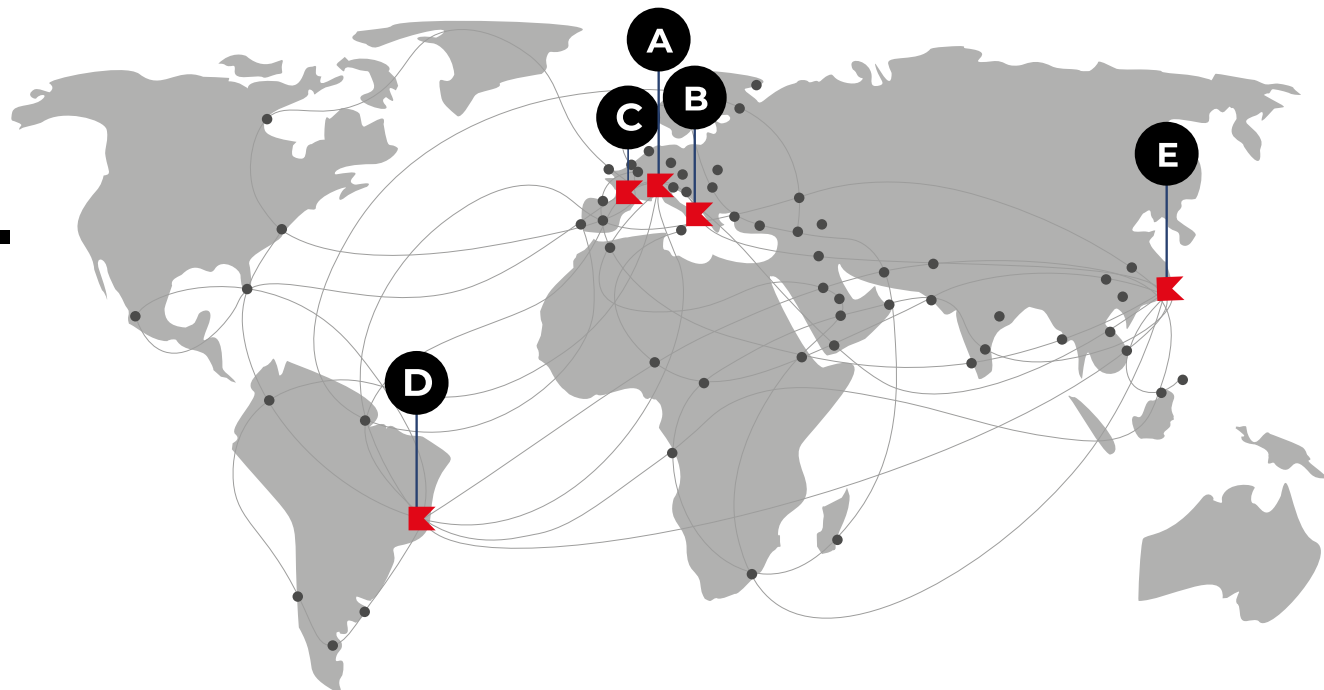

SPORT
SOLUTIONS

1982 - 2022

LOGISTIC SOLUTIONS

ANNIVERSARY

40

Kopron Headquarters.

25.000 m², Gorgonzola, Milano

Kopron nel mondo.

- A** MILANO ITALIA
- B** MOLFETTA ITALIA
- C** ARNAS FRANCIA
- D** ITUPEVA BRASILE
- E** WUXI CINA

PIÙ DI 100.000² DI SUPERFICIE COPERTA NEL MONDO

HEADQUARTERS

ITALIA
MILANO
GORGONZOLA

KOPRON PUGLIA

ITALIA
MOLFETTA
BARI

KOPRON FRANCE

FRANCIA
ARNAS
RHÔNE-ALPES

KOPRON BRASIL

BRASILE
ITPULVEDA
SAN PAOLO

KOPRON CINA

CINA
WUXI
JIANG SU

 **41** ANNI DI ESPERIENZA

 **100.000** MQ DI SUPERFICI PRODUTTIVE