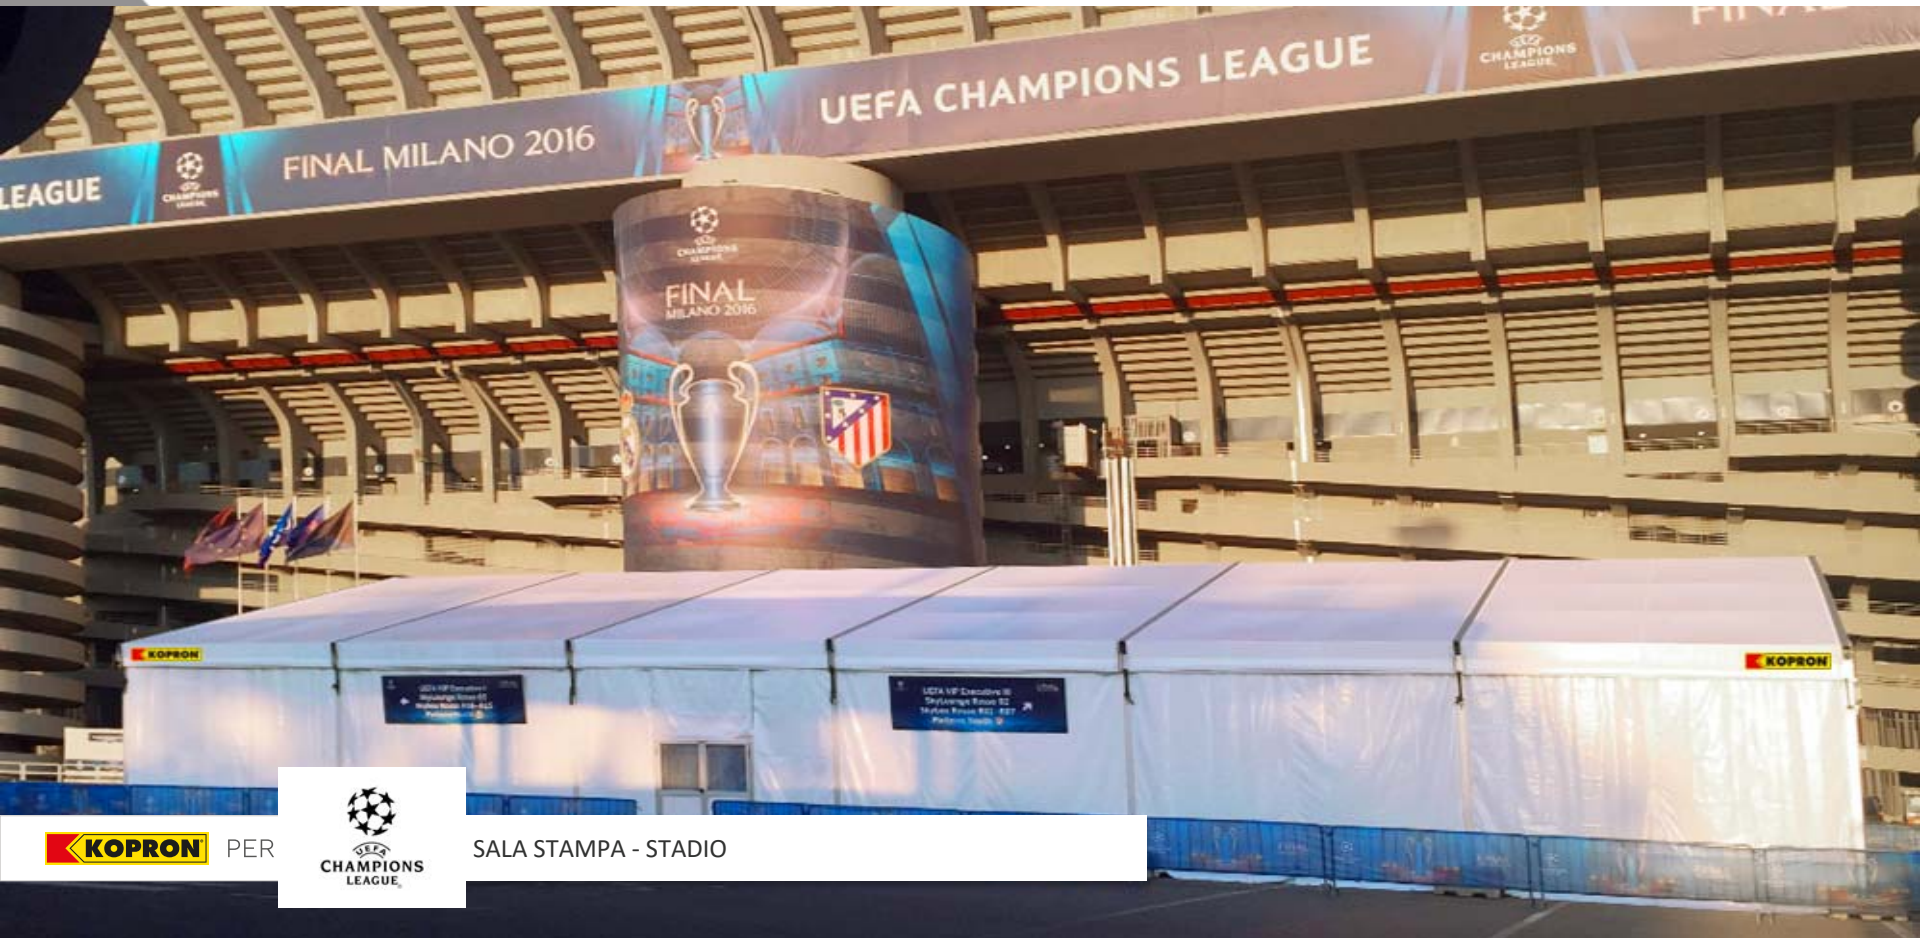

Andrea Gazzoli
General Manager

S.P.A.L. Ferrara Football Club

HELLAS VERONA FC

KOPRON

PER

CENTRO SPORTIVO - VERONA

- Coperture che coniugano il connubio tra **design e sostenibilità** dei materiali;
- Struttura portante in **elevazione con telai in acciaio zincato** e verniciato;
- Solaio di copertura in lamiera grecata con armature, getto in calcestruzzo e idoneo isolamento con parapetto
- Scala in carpenteria metallica zincata a caldo e verniciata in colore antracite per accesso lastrico solare
- Rivestimento delle pareti e veletta in pannelli sandwich spessore 40 mm. colore ral a scelta;
- Canali di gronda e pluviali per scarico acque meteoriche in lamiera preverniciata;
- Vetrate perimetrali con sistema profili **Schüco** per un'estensione con il verde che circonda la struttura.