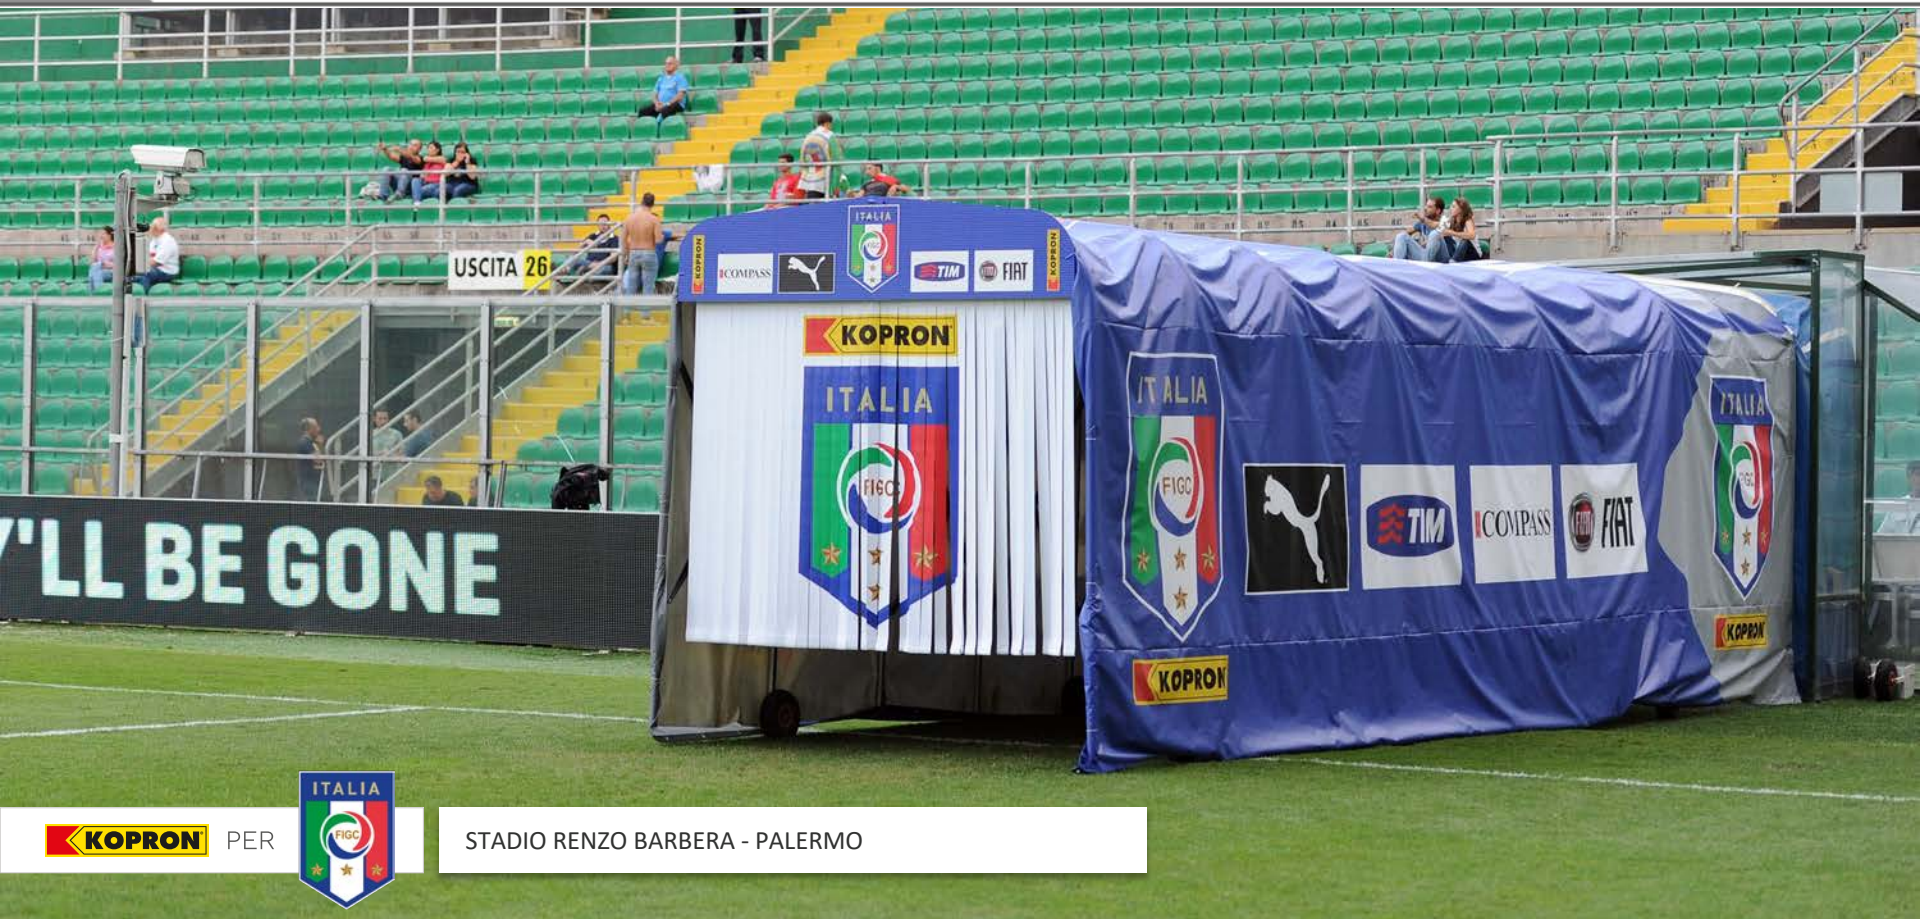

Giovanna Comi
Architetto Responsabile Kopron

Kopron S.p.a.

- Il tunnel di ingresso campo **retrattile** per consentire l'ingresso giocatori e garantire la visibilità in campo dagli spalti.
- Realizzato in tubolari di alluminio o acciaio zincato a caldo.
- Telo di copertura in PVC **completamente personalizzabile** come il portale d'ingresso.