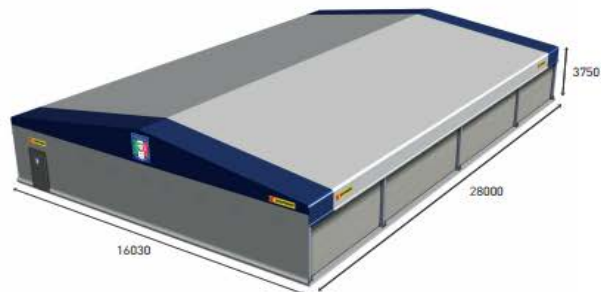

KOPRON PER

CENTRO SPORTIVO S.P.A.L. - TORRETTA 8,8m x 2 piani

PER **CENTRO SPORTIVO S.P.A.L. - TORRETTA 8,8m x 2 piani**

- Struttura di base in ferro zincato con riempimenti in legno o pannelli sandwich dello spessore di 40mm. Porta e pensilina in alluminio verniciato RAL7016.
- Pavimento rivestito in astroturf (erba sintetica).
- Rivestimento in telo.
- Struttura di elevazione in profili di alluminio con curve di raccordo in ferro zincato
- Mensole interne porta attrezzi in 3 tipologie (piene, forate e forate con fondello)
- Struttura modulare con passo da 1050 mm. (possibilità di allungam. all'infinito).