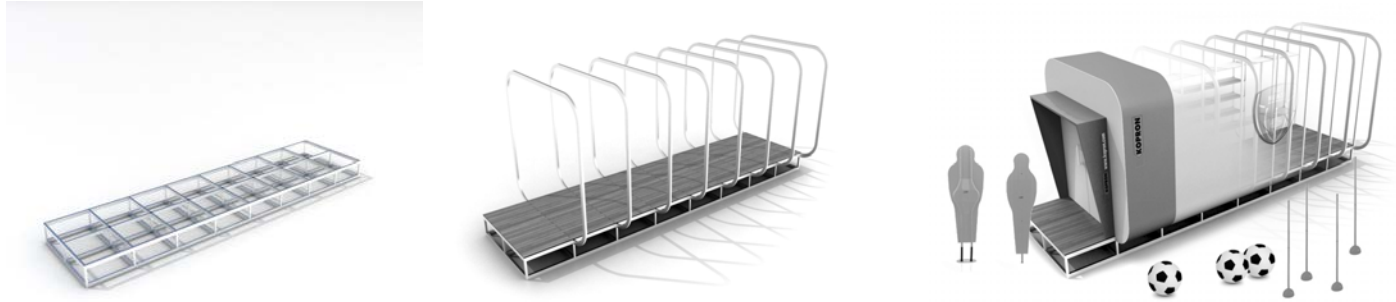

KOPRON PER

CENTRO SPORTIVO - APPIANO GENTILE

KOPRON PER

CENTRO SPORTIVO - TORINO

SCHEDA TECNICA

- Struttura portante in tubolari di acciaio zincato a caldo e/o verniciato (in alternativa alluminio)
- Altezza 8,8 m., **doppio piano** con scala interna, schermatura solare con brisé soleil ai lati
- Pedana in lamiera zincata striata
- Rivestimento in pannello isolante decorato
- Paraspigoli antiurto

KOPRON PER

CENTRO SPORTIVO S.P.A.L. - TORRETTA 8,8m x 2 piani

PER **CENTRO SPORTIVO S.P.A.L. - TORRETTA 8,8m x 2 piani**

- Struttura di base in ferro zincato con riempimenti in legno o pannelli sandwich dello spessore di 40mm. Porta e pensilina in alluminio verniciato RAL7016.
- Pavimento rivestito in astroturf (erba sintetica).
- Rivestimento in telo.
- Struttura di elevazione in profili di alluminio con curve di raccordo in ferro zincato
- Mensole interne porta attrezzi in 3 tipologie (piene, forate e forate con fondello)
- Struttura modulare con passo da 1050 mm. (possibilità di allungam. all'infinito).