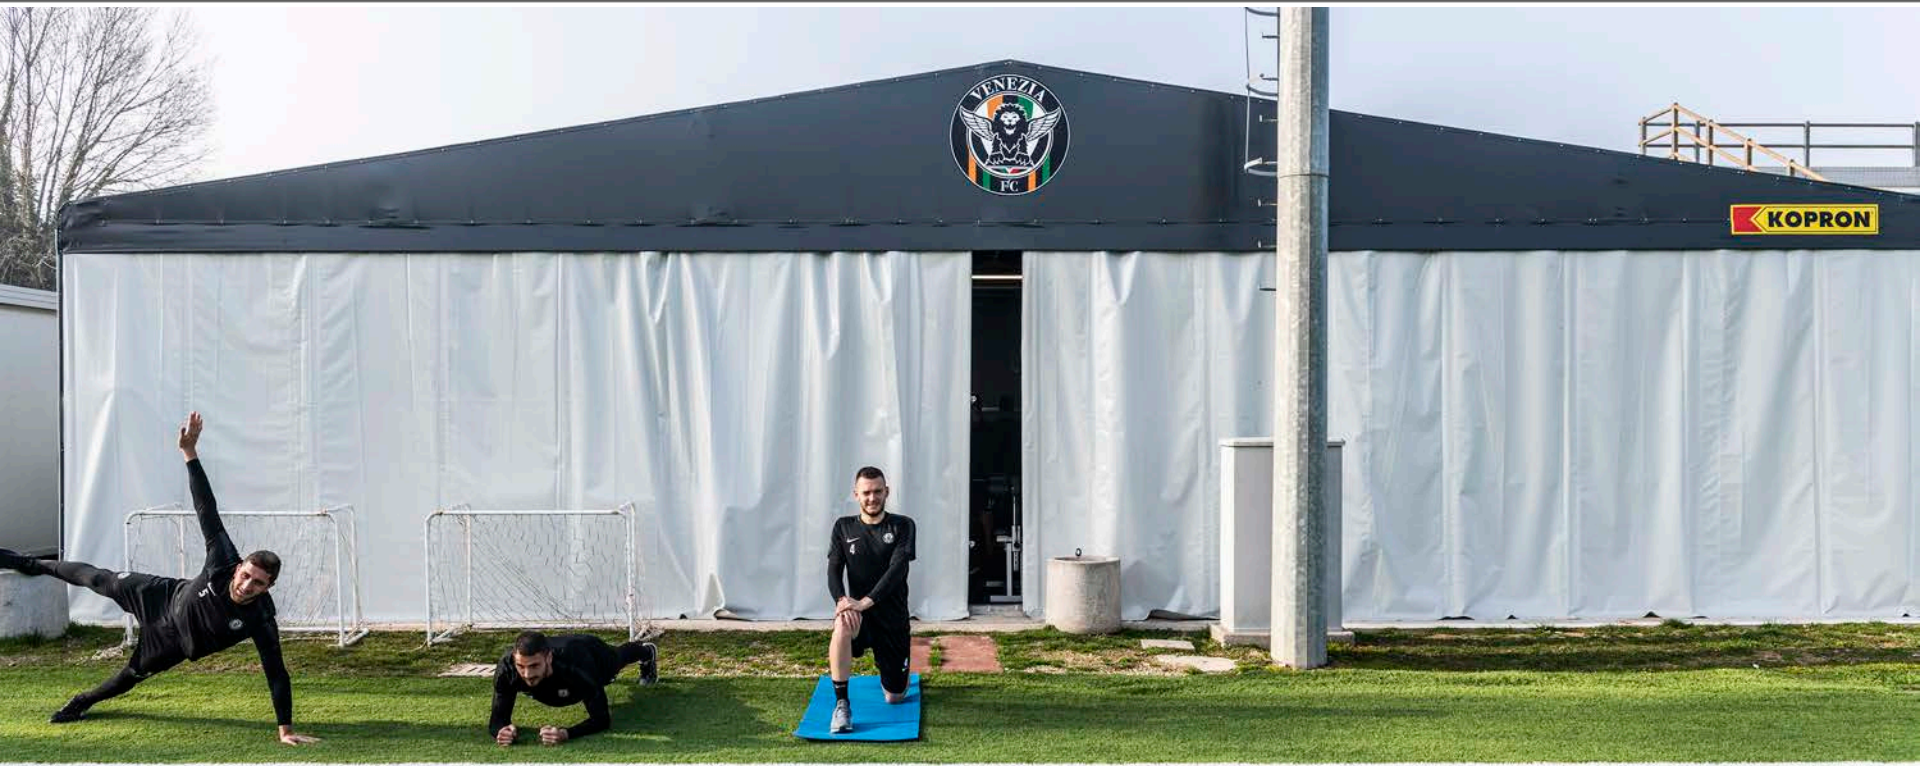

Andrea Gazzoli
General Manager

S.P.A.L. Ferrara Football Club

HELLAS VERONA FC

KOPRON

PER

CENTRO SPORTIVO - VERONA

- Coperture che coniugano il connubio tra **design e sostenibilità** dei materiali;
- Struttura portante in **elevazione con telai in acciaio zincato** e verniciato;
- Solaio di copertura in lamiera grecata con armature, getto in calcestruzzo e idoneo isolamento con parapetto
- Scala in carpenteria metallica zincata a caldo e verniciata in colore antracite per accesso lastrico solare
- Rivestimento delle pareti e veletta in pannelli sandwich spessore 40 mm. colore ral a scelta;
- Canali di gronda e pluviali per scarico acque meteoriche in lamiera preverniciata;
- Vetrate perimetrali con sistema profili **Schüco** per un'estensione con il verde che circonda la struttura.