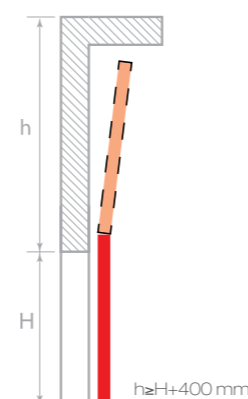

KPSIS levée semi-verticale
KPSIS Höherführung

CARACTÉRISTIQUES
EIGENSCHAFTEN

Panneaux: blanc-gris RAL 9002
Structure: monorail
Accessoires: hublots
Panneel: Weißgrau
Struktur: eine Führung
Zubehör: Fenster

KPSIV levée verticale
KPSIV Hubtor

CARACTÉRISTIQUES
EIGENSCHAFTEN

Panneaux: blanc-gris RAL 9002
Structure: monorail
Accessoires: hublots
Panneel: Weißgrau
Struktur: eine Führung
Zubehör: Fenster

KPSIR linteau réduit
KPSIR Niedrigsturzführung