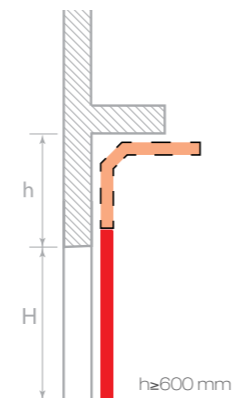

KPSIS levée semi-verticale
KPSIS Höherführung

CARACTÉRISTIQUES
EIGENSCHAFTEN

Panneaux: blanc-gris RAL 9002
Structure: monorail
Accessoires: hublots
Panneel: Weißgrau
Struktur: eine Führung
Zubehör: Fenster