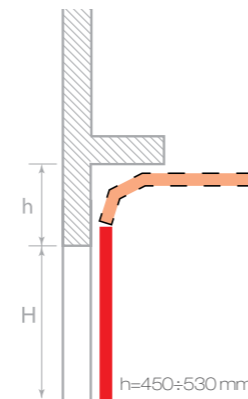

KPSIS levée semi-verticale
KPSIS Höherführung

CARACTÉRISTIQUES
EIGENSCHAFTEN

Panneaux: blanc-gris RAL 9002
Structure: monorail
Accessoires: hublots
Panneel: Weißgrau
Struktur: eine Führung
Zubehör: Fenster