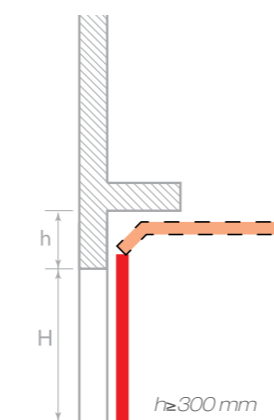

SOLUTIONS INTELLIGENTES INTELLIGENTE LÖSUNGEN

CARACTÉRISTIQUES
EIGENSCHAFTEN

Panneaux: blanc-gris RAL 9002
Structure: monorail
Accessoires: hublots
Panneel: Weißgrau
Struktur: eine Führung
Zubehör: Fenster

CARACTÉRISTIQUES
EIGENSCHAFTEN

Panneaux: blanc-gris RAL 9002
Structure: monorail
Accessoires: hublots
Panneel: Weißgrau
Struktur: eine Führung
Zubehör: Fenster

CARACTÉRISTIQUES
EIGENSCHAFTEN

Panneaux: blanc-gris RAL 9002
Structure: monorail
Accessoires: hublots
Panneel: Weißgrau
Struktur: eine Führung
Zubehör: Fenster

CARACTÉRISTIQUES
EIGENSCHAFTEN

Panneaux: blanc-gris RAL 9002
Structure: rail double
Accessoires: hublots
Panneel: Weißgrau
Struktur: doppelte Führung
Zubehör: einzelnes Fenster